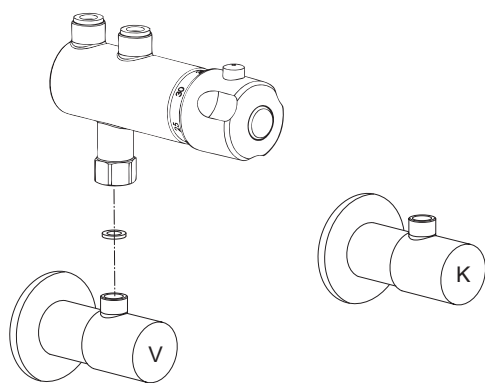

# Installation Rada Mini blandeventil - 723219 003

## 2. Dimensioner (mm)

## 3. Montage: Trin 1