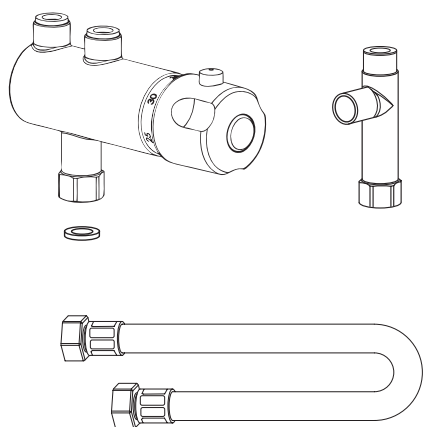

# Installation Rada Mini blandeventil - 723219 003

## 2. Dimensioner (mm)

## 3. Montage: Trin 1